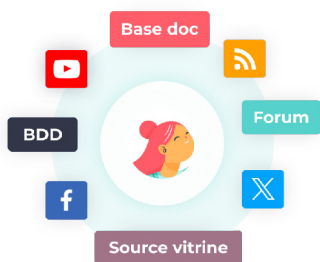

Tous vos besoins dans un seul outil

Surveiller

Publier

Diffuser

Surveiller

Surveillez tout ce que vous souhaitez, en continu.

Suivez un nombre de sources illimité

Accédez à toute l'information : URL, site web, forum, blog, réseaux sociaux, email, RSS, bases de données, serveur de stockage, contenus audios et vidéos, etc.

Surveillez les contenus avec précision

La fonction Scraper cible automatiquement les zones de surveillance souhaitées et élimine les bruits qui peuvent « polluer » le résultat de votre veille.

Publier

Pour chacun, la bonne info, au bon format, au bon moment.

Diffuser

Transformez les données en informations pertinentes.

Personnalisez complètement votre espace de veille

Chaque département ou service peut configurer sa propre plate-forme, sa charte graphique, son menu, une page d'accueil dédiée, des contenus spécifiques, et tout ceci en quelques clics grâce aux nombreux widgets disponibles.

Détectez des signaux faibles et analysez des tendances

La Datavisualisation identifie et étudie les évolutions significatives de votre marché grâce aux tableaux de bord personnalisables et aux différents types de graphiques disponibles.